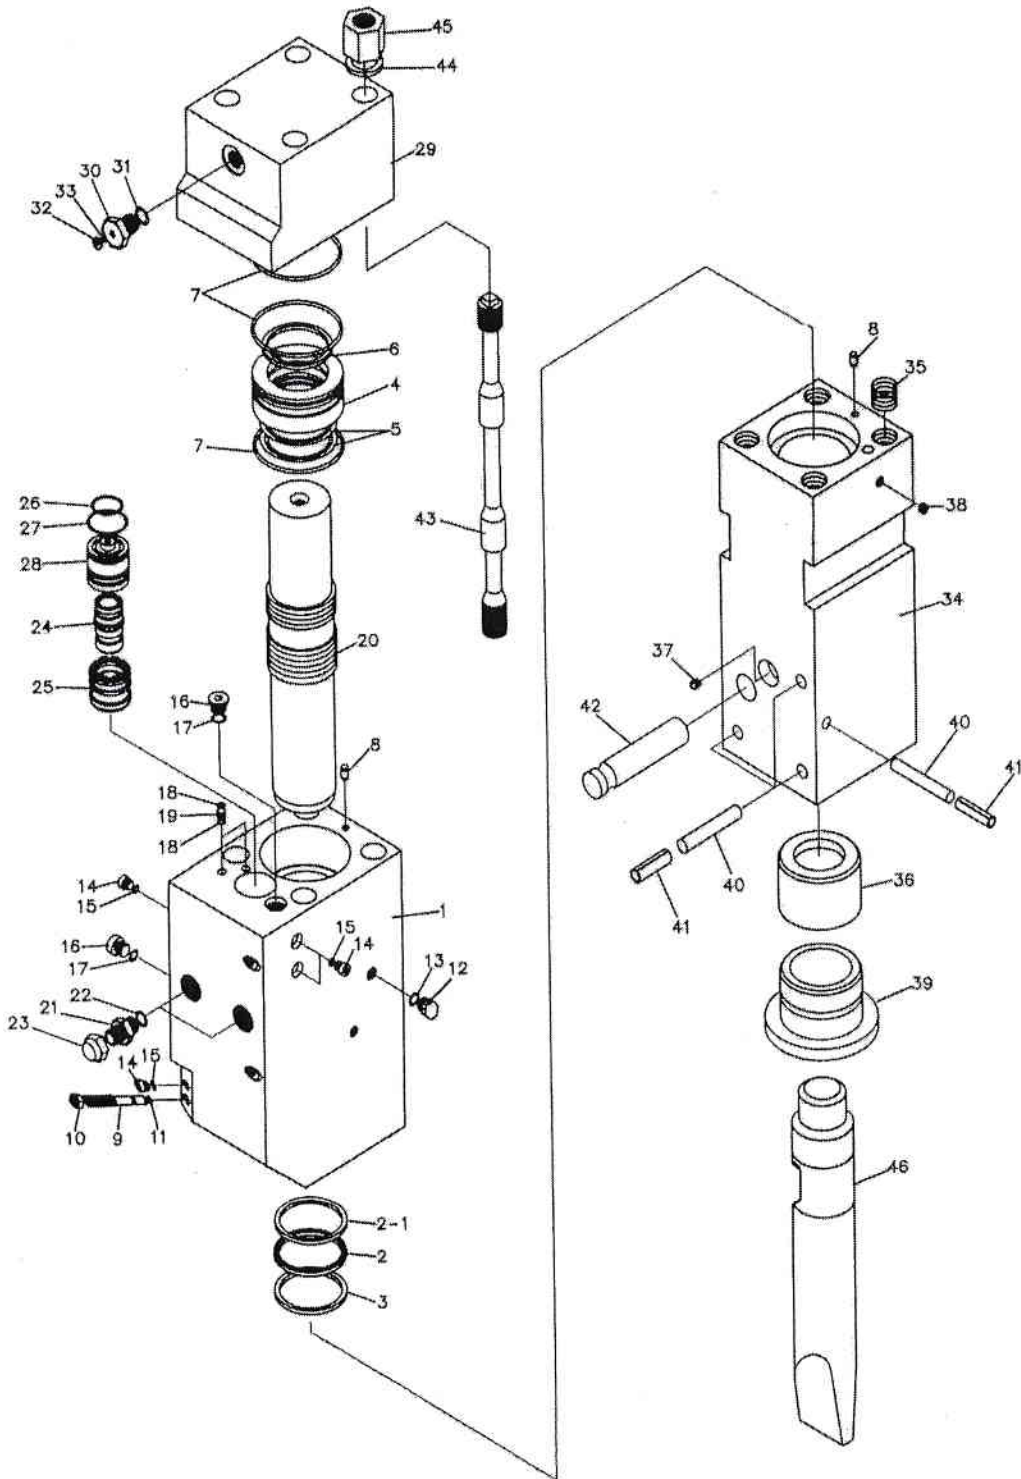

# 1.1 MAIN BODY ASSEMBLY

Model : UB-304

NO	Part No.	Part name	Q'ty	Remarks
	304CY0100	Cylinder ass'y	1	
1	304CY0101	Cylinder	1	
2	304CY0102	U-packing	1	ISI 75 * 85 * 6
2-1	304CY0124	Buffer ring	1	
3	304CY0103	Dust seal	1	DSI 75 * 85 * 6 * 8
4	304CY0104	Seal retainer	1	
5	304CY0105	Slide-packing	2	HBT 73 88.5 * 5.9
6	304CY0106	Seal-ring	1	Q 73
7	304CY0107	O-ring	3	1BG 100
8	304CY0108	Knock pin	2	
9	304CY0109	Cylinder adjuster	1	
10	304CY0110	Adjuster nut	1	
11	304CY0111	O-ring	5	1BP 6
12	304CY0112	Air plug	1	
13	304CY0113	O-ring	1	1BP 14
14	304CY0114	1/4" Socket plug	6	
15	304CY0115	O-ring	6	1BP 11
16	304CY0116	M24 Socket plug	2	
17	304CY0117	O-ring	2	1BP 22
18	304CY0118	O-ring	2	1BP 6
19	304CY0119	Teflon plug	2	φ 9 * 12.7
20	304CY0120	Piston	1	
21	304CY0121	Adapter	2	
22	304CY0122	O-ring	2	1BP 18
23	304CY0123	Union cap	1	
	304VV0200	Valve ass'y	1	
24	304VV0201	Valve	1	
25	304VV0202	Sleeve	1	
26	304VV0203	O-ring	1	1BG 35
27	304VV0204	O-ring	1	1BG 50
28	304VV0205	Valve cover	1	
	304VV0206	Back head ass'y	1	
29	304VV0207	Back head	1	
30	304VV0208	B/H charging valve	1	

NO	Part No.	Part name	Q'ty	Remarks
31	304BH0303	O-ring	1	1BP 18
32	304BH0304	Charging valve cap	1	
33	304BH0305	O-ring	1	1BP 6
	304FH0400	Front head ass'y	1	
34	304FH0401	Front head	1	
35	304FH0402	M30 Heli-coil	4	M30*P2.0*1D
36	304FH0403	Thrust bush	1	
37	304FH0404	Grease nipple	1	
38	304FH0405	Hollow plug	1	
39	304FH0406	Front cover	1	
40	304FH0407	Stop pin	4	φ 16 * L108
41	304FH0408	Spring pin	4	
42	304FH0409	Rod pin	1	
	304TB0500	Through bolt ass'y	4	
43	304TB0501	Through bolt	4	
44	304TB0502	Through bolt washer	4	
45	304TB0503	Hexagonal nut	4	
46	304RR0600	Rod (w)	1	
	304RR0601	Rod (F)		
	304RR0602	Rod (M)		
	304RR0603	Rod (C)		
			1	
			1	
			1	
			1	
			1	
			1	
			1	