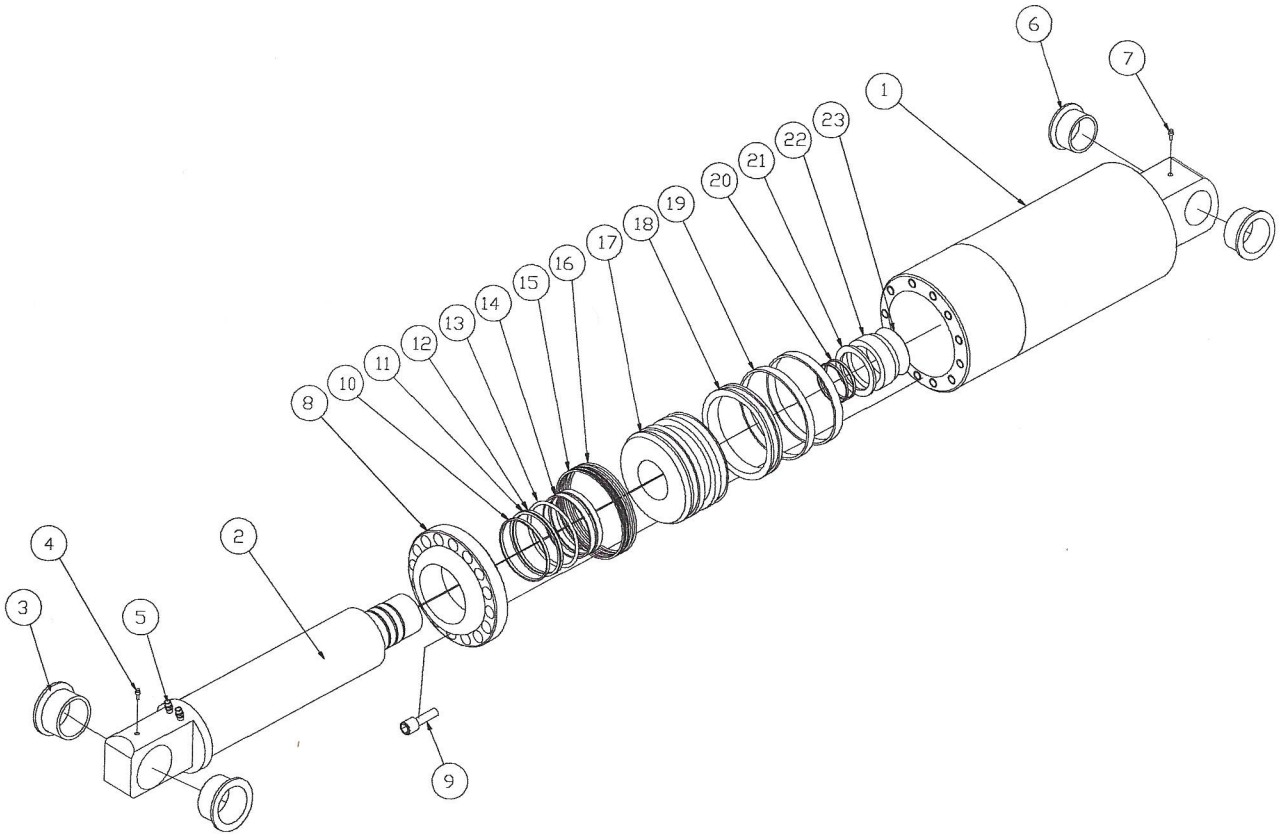

CYLINDER ASSEMBLY

PART LIST				
ITEM	PART NAME	PART NO	SPEC	QTY
17	PISTON	UR132-C017		1
18	PISTON SEAL	UR132-C018	SPGW230	1
19	PISTON WEAR RING	UR132-C019	222x230x25	2
20	ROD O-RING	UR132-C020	220x230x5	1
21	PISTON COLLAR	UR132-C021		1
22	PISTON NUT	UR132-C022		1
23	LOCK KEY	UR132-C023		1