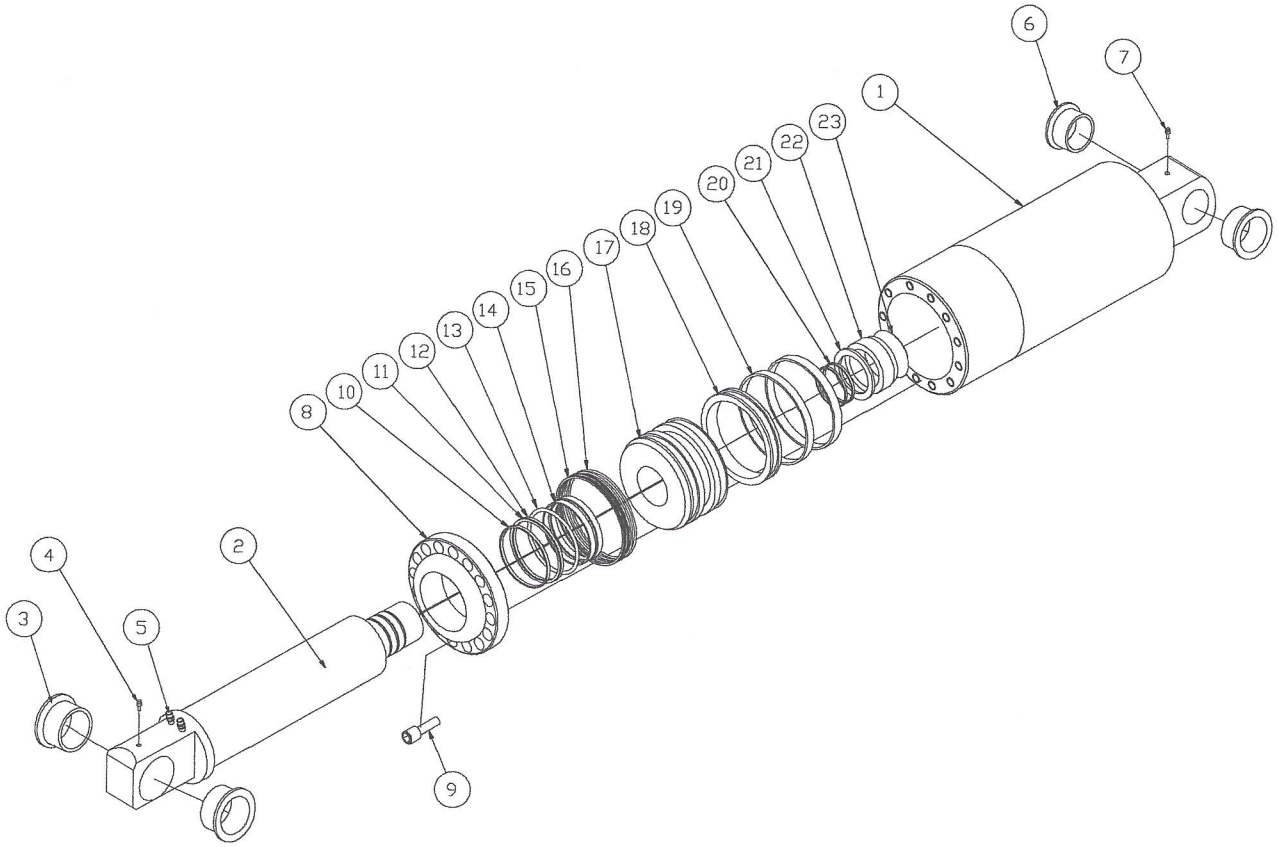

CYLINDER ASSEMBLY

PART LIST				
ITEM	PART NAME	PART NO	SPEC	QTY
17	PISTON	UR132-C017		1
18	PISTON SEAL	UR132-C018	SPGW230	1
19	PISTON WEAR RING	UR132-C019	222x230x25	2
20	ROD O-RING	UR132-C020	220x230x5	1
21	PISTON COLLAR	UR132-C021		1
22	PISTON NUT	UR132-C022		1
23	LOCK KEY	UR132-C023		1